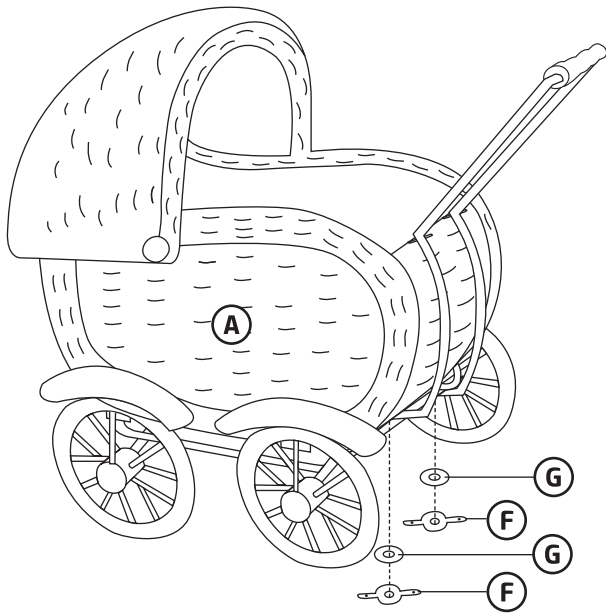

EN Doll's Pram Vintage Beige
Assembly instruction

FR Landau de poupée Vintage beige
Notice de montage

ES Cochecito Vintage beige
Instrucciones de montaje

DE Puppenwagen Vintage beige
Aufbauanleitung

IT Carrozzina per bambole Vintage, beige
Istruzioni di montaggio

Art. Nr. 8750

6