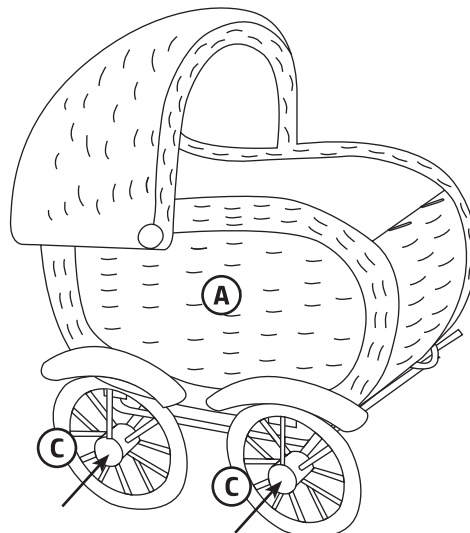

EN Doll's Pram Vintage Beige
Assembly instruction

FR Landau de poupée Vintage beige
Notice de montage

ES Cochecito Vintage beige
Instrucciones de montaje

DE Puppenwagen Vintage beige
Aufbauanleitung

IT Carrozzina per bambole Vintage, beige
Istruzioni di montaggio

Art. Nr. 8750

A x 1

B x 1

C x 4

D x 2

E x 1

F x 2

G x 2

①

②

WARNING! Adult assembly required. ACHTUNG! Aufbau nur durch einen Erwachsenen. ATTENTION! Assemblage par un adulte requis. AVVERTENZA! Richiesto assemblaggio da parte di un adulto. ADVERTENCIA! Se requiere ensamblaje por un adulto.