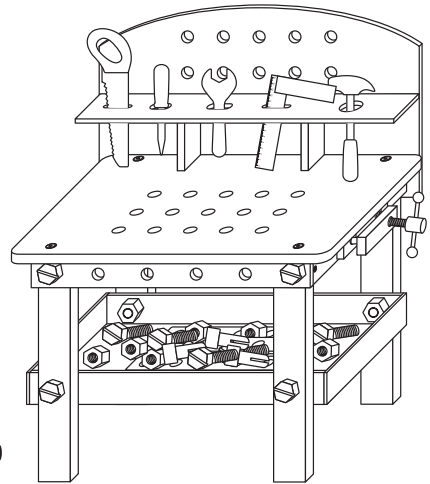

Art. Nr. 11805

Compact Workbench Miniwob
Assembly instruction

Werkbank kompakt Miniwob
Aufbauanleitung

Établi compact Miniwob
Notice de montage

Banco da lavoro compatto Miniwob
Istruzioni di montaggio

Banco de trabajo compacto Miniwob
Instrucciones de montaje

CAUTION:

The toy is to be assembled by an adult.

CAUTION:

Assemblage par un adulte requis.

WARNING:

CHOKING HAZARD

Small parts. Not for children under 3 years.

AVERTISSEMENT:

RISQUE DE SUFFOCATION