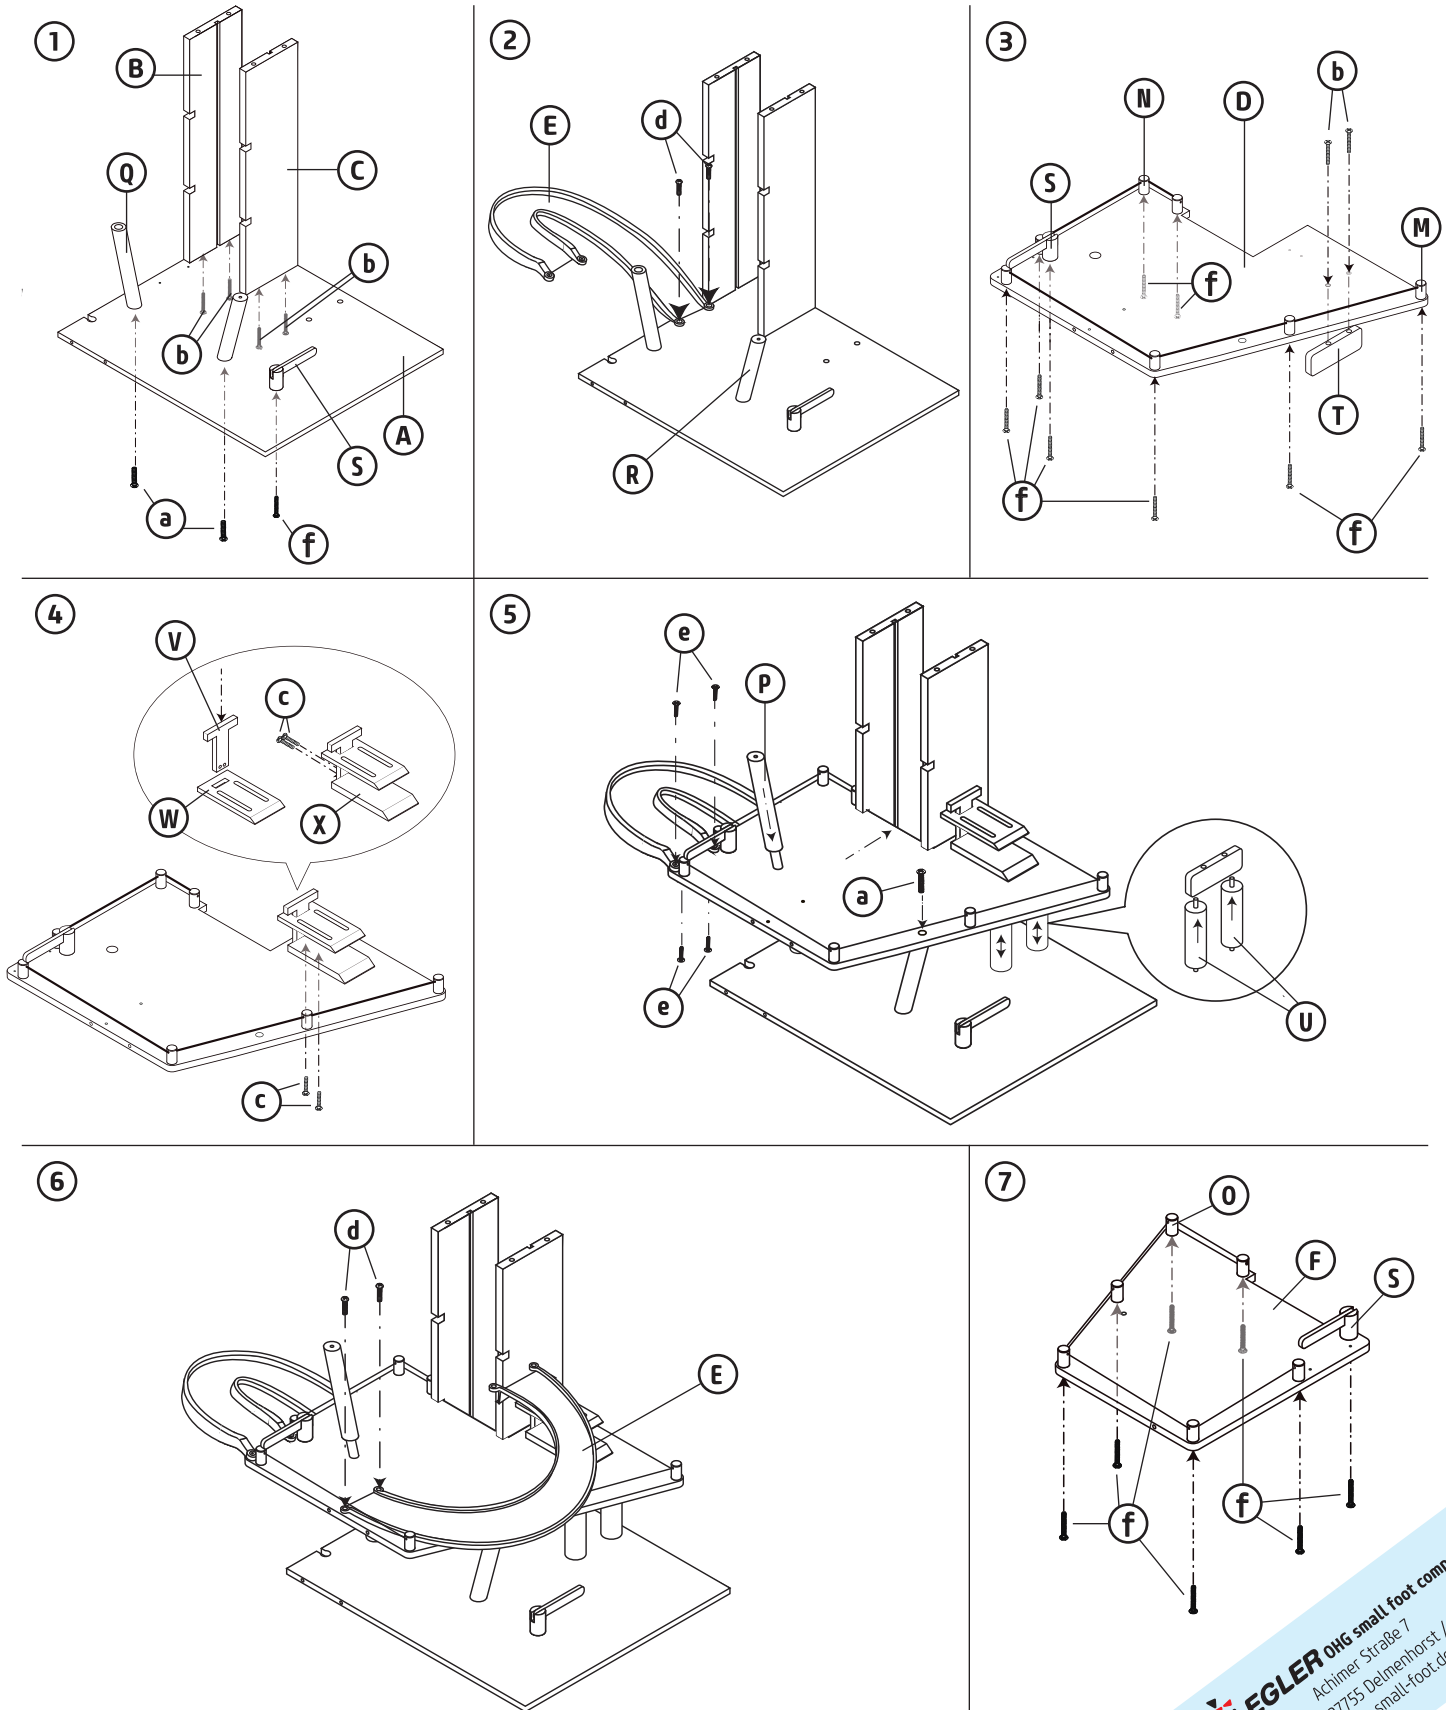

Art. Nr. 11676

**LEGLER OHG** small foot company  
Achimer Straße 7  
27755 Delmenhorst / Germany  
www.small-foot.de

**WARNING! Adult assembly required. ACHTUNG! Aufbau nur durch einen Erwachsenen. ATTENTION! Assemblage par un adulte requis. AVVERTENZA! Richiesto assemblaggio da parte di un adulto. ADVERTENCIA! Se requiere ensamblaje por un adulto.**