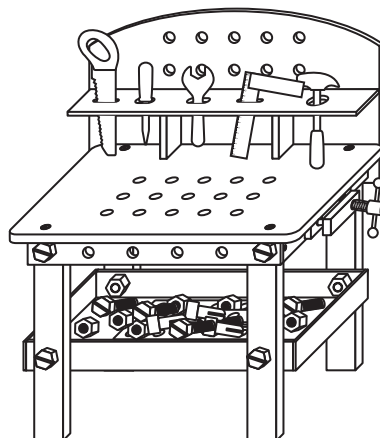

Art. Nr. 11376

3+

CE UK
CA

Compact Workbench Nordic

Assembly instruction

Werkbank kompakt Nordic

Aufbauanleitung

Etabli compact Nordic

Notice de montage

Banco da lavoro compatto Nordic

Istruzioni di montaggio

Banco de trabajo compacto Nordic

Instrucciones de montaje

CAUTION:

The toy is to be assembled by an adult.

CAUTION: