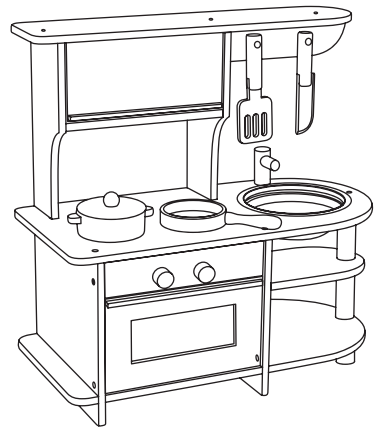

Art. Nr. 11159

Children's Play Kitchen Graceful

Assembly instruction

Kinderküche grazil

Aufbauanleitung

Cuisine pour enfants Épurée

Notice de montage

Cucina da gioco minuta

Istruzioni di montaggio

Cocina infantil elegante

Instrucciones de montaje

CAUTION:

The toy is to be assembled by an adult.

CAUTION:

Assemblage par un adulte requis.

WARNING:

CHOKING HAZARD

Small parts. Not for children under 3 years.

AVERTISSEMENT:

RISQUE DE SUFFOCATION