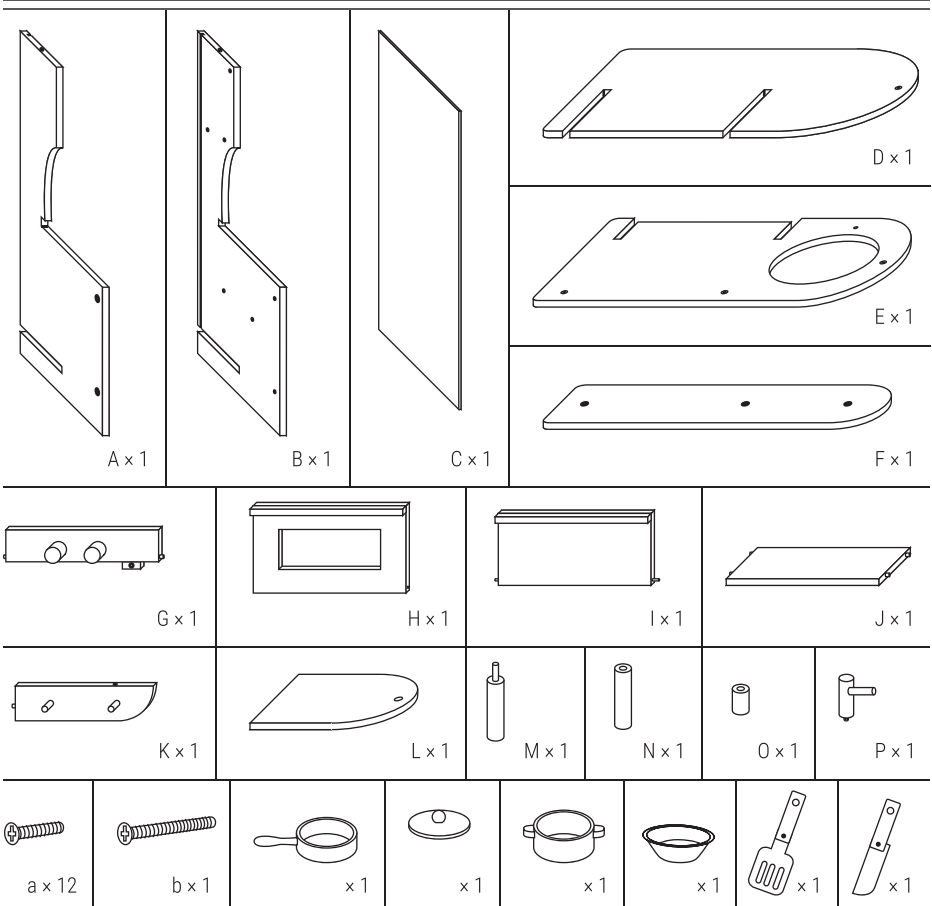

CHOKING HAZARD

Small parts. Not for children under 3 years.

AVERTISSEMENT:

RISQUE DE SUFFOCATION

Présence de petits éléments. Ne convient pas aux enfants de moins de 3 ans.

1

2

3