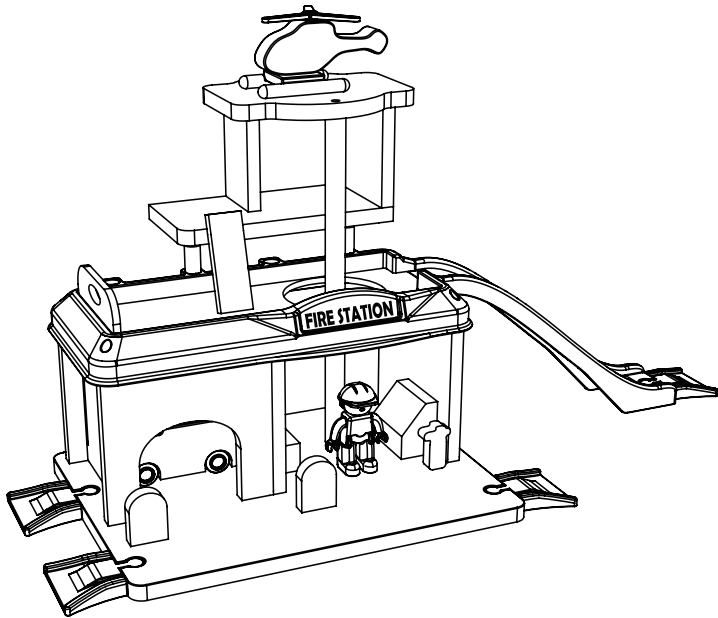

SMALL-FOOT.DE

---

small foot GmbH & Co. KG
Achimer Straße 5
27755 Delmenhorst / Germany

SMALL-FOOT.DE