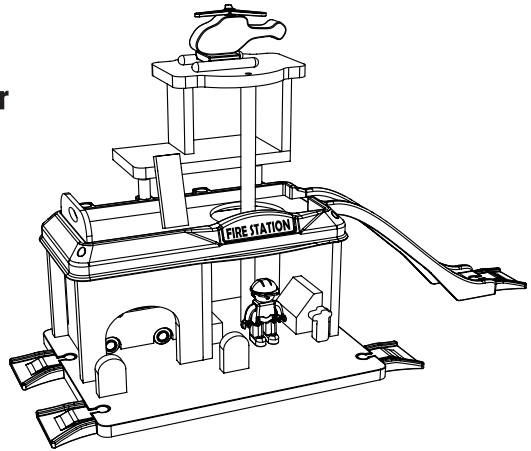

Art. Nr. 10900

Fire Station with Accessories

Assembly instruction

Feuerwehrwache mit Zubehör

Aufbauanleitung

Caserne de pompiers et ses accessoires

Notice de montage

Caserma dei Vigili del Fuoco con accessori

Istruzioni di montaggio

Estación de bomberos con accesorios

Instrucciones de montaje

CAUTION:

The toy is to be assembled by an adult.

CAUTION:

Assemblage par un adulte requis.

WARNING:

CHOKING HAZARD

Small parts. Not for children under 3 years.

AVERTISSEMENT:

RISQUE DE SUFFOCATION