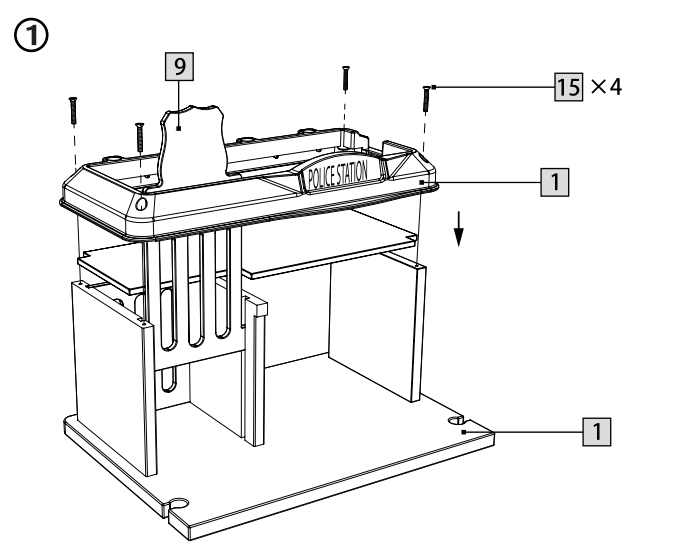

Aufbauanleitung - Assembly Instructions

Polizeiwache mit Zubehör

Police Station with Accessories

Art. Nr. 10899

ALEGLER OHG small foot company
 Achimer Straße 7
 27755 Delmenhorst / Germany
 www.smallfoot-legler.com