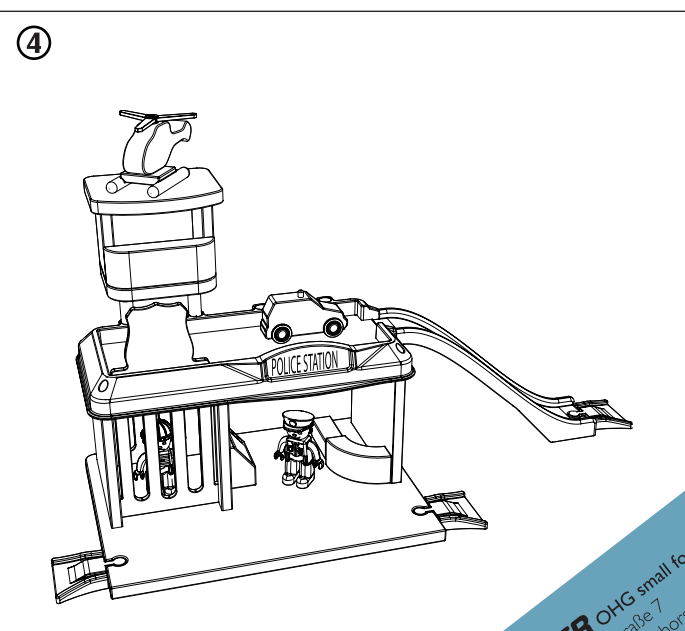

Aufbauanleitung - Assembly Instructions

Polizeiwache mit Zubehör

Police Station with Accessories

Art. Nr. 10899

ALEGLER OHG small foot company
 Achimer Straße 7
 27755 Delmenhorst / Germany
 www.smallfoot-legler.com