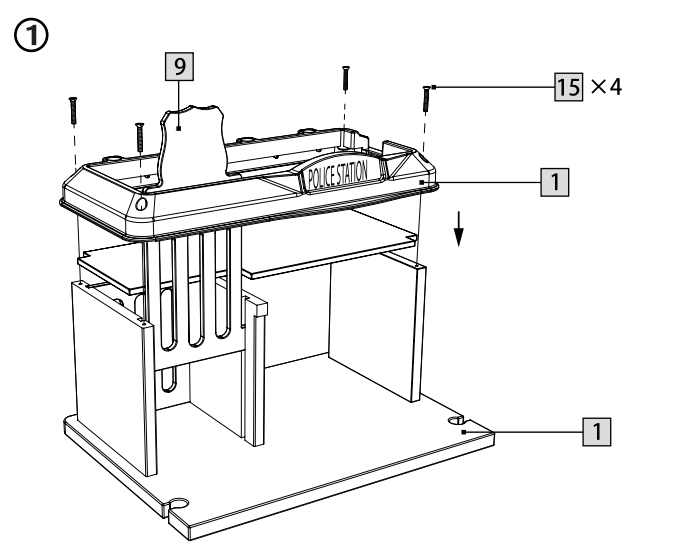

Aufbauanleitung - Assembly Instructions

Polizeiwache mit Zubehör

Police Station with Accessories

Art. Nr. I0899

ALEGLER OHG small foot company
 Achimer Straße 7
 27755 Delmenhorst / Germany
 www.smallfoot-legler.com