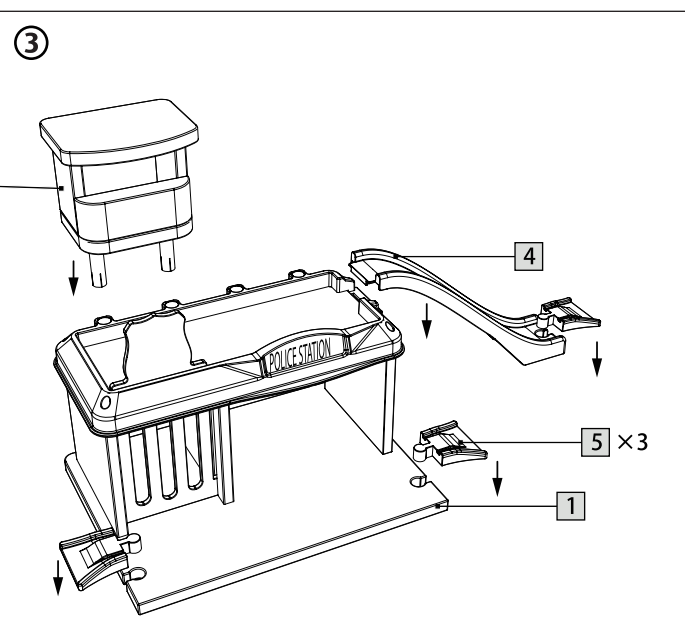

Aufbauanleitung - Assembly Instructions

Polizeiwache mit Zubehör

Police Station with Accessories

Art. Nr. 10899

ALEGLER OHG small foot company
 Achimer Straße 7
 27755 Delmenhorst / Germany
 www.smallfoot-legler.com