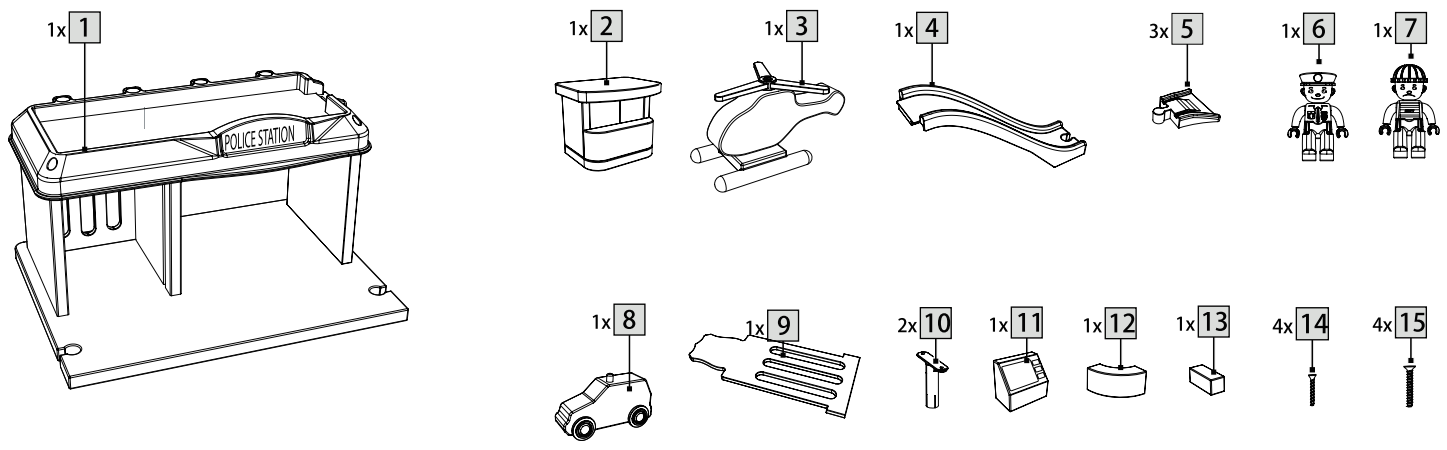

Aufbauanleitung - Assembly Instructions

Polizeiwache mit Zubehör

Police Station with Accessories

Art. Nr. I0899

ALEGLER OHG small foot company
 Achimer Straße 7
 27755 Delmenhorst / Germany
 www.smallfoot-legler.com