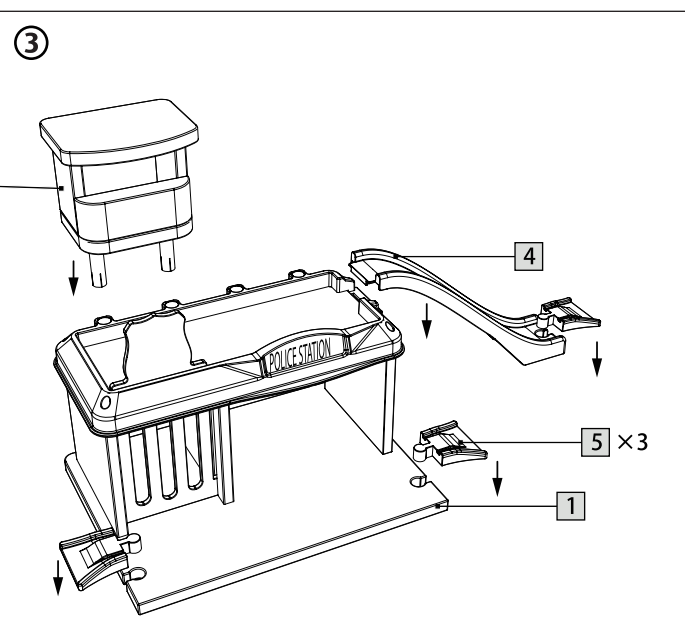

Aufbauanleitung - Assembly Instructions

Polizeiwache mit Zubehör

Police Station with Accessories

Art. Nr. I0899

ALEGLER OHG small foot company
 Achimer Straße 7
 27755 Delmenhorst / Germany
 www.smallfoot-legler.com