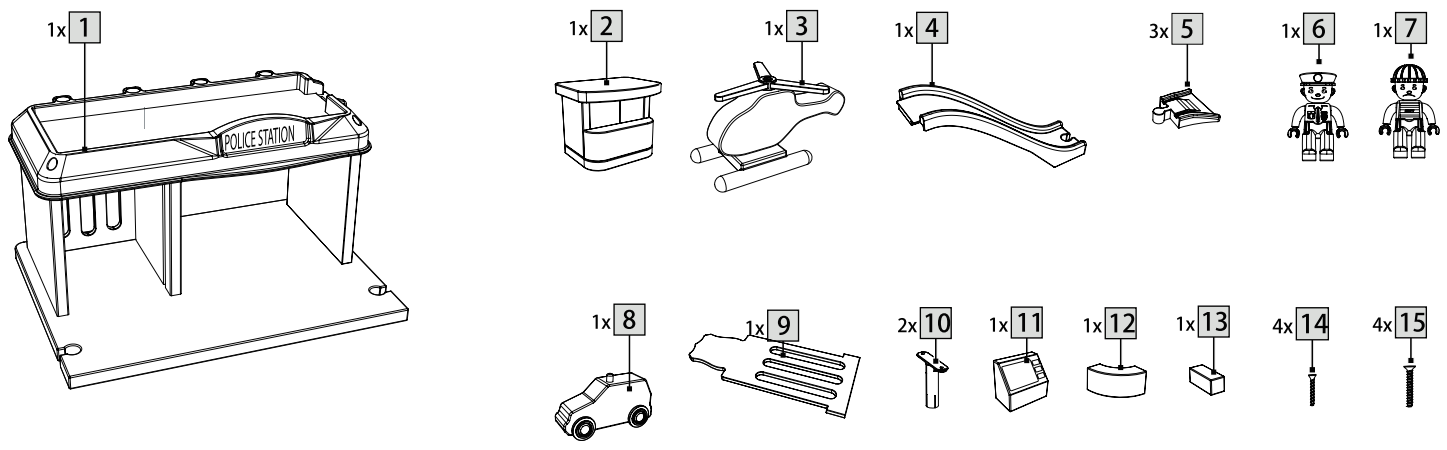

Aufbauanleitung - Assembly Instructions

Polizeiwache mit Zubehör

Police Station with Accessories

Art. Nr. 10899

ALEGLER OHG small foot company
 Achimer Straße 7
 27755 Delmenhorst / Germany
 www.smallfoot-legler.com