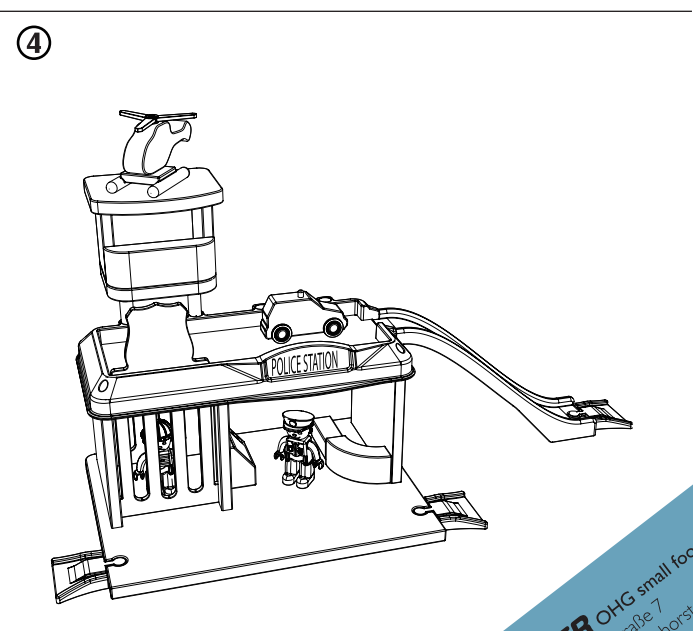

Aufbauanleitung - Assembly Instructions

Polizeiwache mit Zubehör

Police Station with Accessories

Art. Nr. I0899

ALEGLER OHG small foot company
 Achimer Straße 7
 27755 Delmenhorst / Germany
 www.smallfoot-legler.com