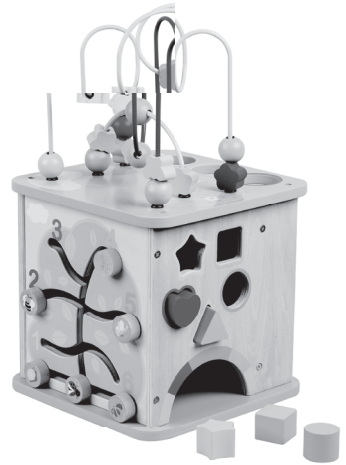

Art. Nr. 10605

Motor Skills World with Marble Run
Assembly instruction

Motorikwürfel mit Kugelbahn
Aufbauanleitung

Cube de motricité avec circuit à boules
Notice de montage

Mondo della motricità con pista per biglie
Istruzioni di montaggio

Cubo de motricidad con pista de canicas
Instrucciones de montaje

CAUTION:

The toy is to be assembled by an adult.

CAUTION:

Assemblage par un adulte requis.

WARNING:

CHOKING HAZARD

Small parts. Not for children under 3 years.

AVERTISSEMENT:

RISQUE DE SUFFOCATION