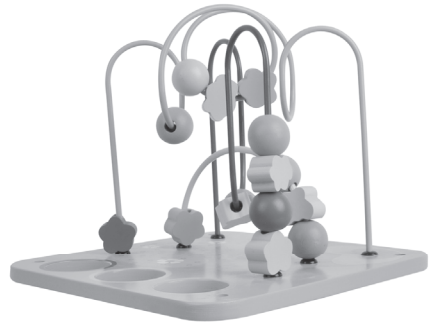

Cubo de motricidad con pista de canicas
Instrucciones de montaje

CAUTION:

The toy is to be assembled by an adult.

CAUTION:

Assemblage par un adulte requis.

WARNING:

CHOKING HAZARD

Small parts. Not for children under 3 years.

AVERTISSEMENT:

RISQUE DE SUFFOCATION

Présence de petits éléments. Ne convient pas aux enfants de moins de 3 ans.

A x 1

B x 1

a x 4

x 3

x 1