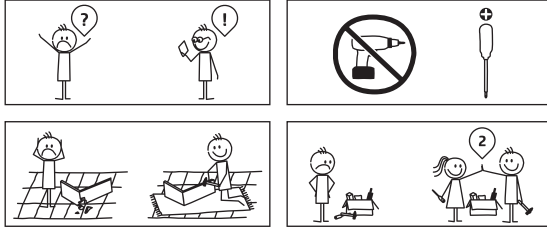

Cubo de motricidad con pista de canicas
Instrucciones de montaje

CAUTION:

The toy is to be assembled by an adult.

CAUTION:

Assemblage par un adulte requis.

WARNING:

CHOKING HAZARD

Small parts. Not for children under 3 years.

AVERTISSEMENT:

RISQUE DE SUFFOCATION

Présence de petits éléments. Ne convient pas aux enfants de moins de 3 ans.

A x 1

B x 1

a x 4

x 3

x 1