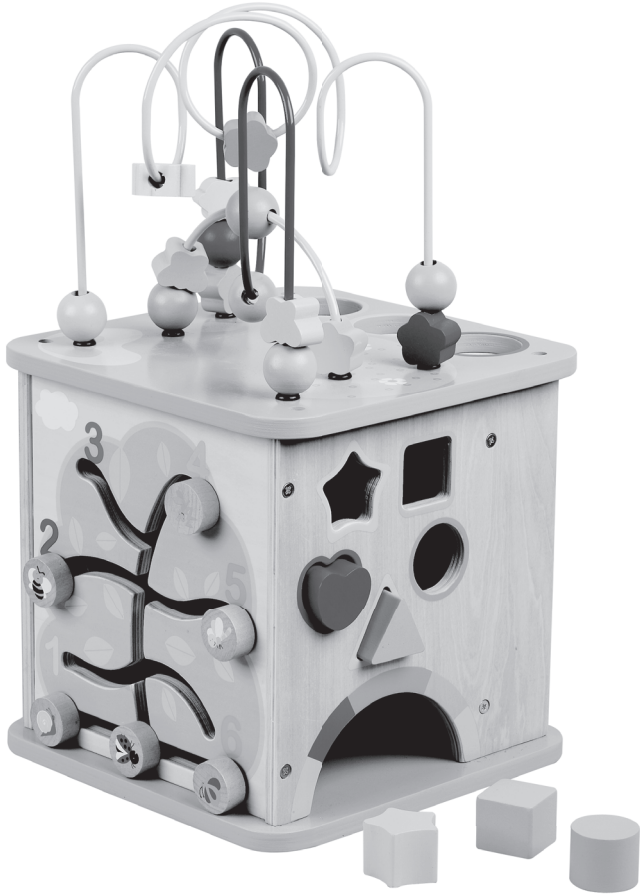

SMALL-FOOT.DE

---

small foot GmbH & Co. KG
Achimer Straße 5
27755 Delmenhorst / Germany
info@small-foot.de
www.small-foot.de